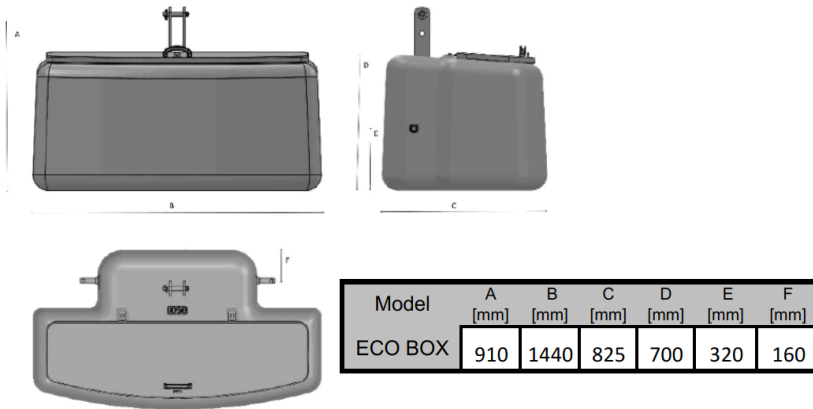

## FRONTGEWICHT BOX NEU

KUNDENPREISE 07.2023

Das Desig ist von der ECO-LINE bekannt.

**Das integrierte Staufach bis 800 kg hat ein Volumen von 105 L**

Bei den beiden ECO Small Boxen ist das spezifische Gewicht höher als bei den anderen da ein Anteil von Magnetit enthalten ist. Deshalb ist der Preis Ø kg höher als bei den Normal Gewichten.

**Das integrierte Staufach ab 1050 kg hat ein Volumen von 160 L**

Der Abschließbare-Deckel ist aus glasfaserverstärkten Kunststoff ( GFK )

<b>NEU</b>	ECO BOX Small 600 kg	Kunden - Preise	€ 920,40
<b>NEU</b>	ECO BOX Small 800 kg	Kunden - Preise	€ 1.158,00
	ECO BOX 1050 kg	Kunden - Preise	€ 1.234,80
	ECO BOX 1250 kg	Kunden - Preise	€ 1.540,80
	ECO BOX 1450 kg	Kunden - Preise	€ 1.825,32
	ECO BOX 1550 kg	Kunden - Preise	€ 1.997,04
	ECO BOX 1750 kg	Kunden - Preise	€ 2.492,16