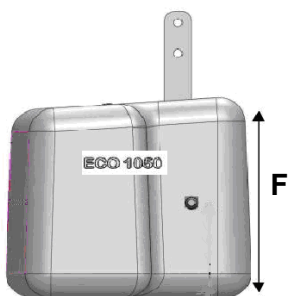

KUNDENPREISE 07.2023

ECO Produktfamilie

ECO	750kg	= €	645,12
ECO	1050kg	= €	849,24
ECO	1450kg	= €	1.289,64

Modell	F
ECO 750kg	615 mm
ECO 1050kg	655mm
ECO 1450kg	695mm

Modell	F
BBP 800kg	850 mm
BBP 1000kg	850mm
BBP 1500kg	800mm

Der Hauptvorteil dieser Produktfamilie ist die wesentlich geringere Bauhöhe als bei herkömmlichen BBP Gewichten.

Bei dieser Produktfamilie ist kein Frontzugmaul enthalten.

07.2023 Preise inkl. MwSt