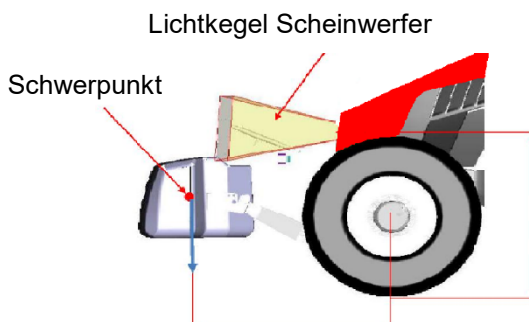

KUNDENPREISE 07.2023

ECO Produktfamilie

ECO	750kg	= €	645,12
ECO	1050kg	= €	849,24
ECO	1450kg	= €	1.289,64

Modell	F
ECO 750kg	615 mm
ECO 1050kg	655mm
ECO 1450kg	695mm

Modell	F
BBP 800kg	850 mm
BBP 1000kg	850mm
BBP 1500kg	800mm

Der Hauptvorteil dieser Produktfamilie ist die wesentlich geringere Bauhöhe als bei herkömmlichen BBP Gewichten.

Bei dieser Produktfamilie ist kein Frontzugmaul enthalten.

07.2023 Preise inkl. MwSt