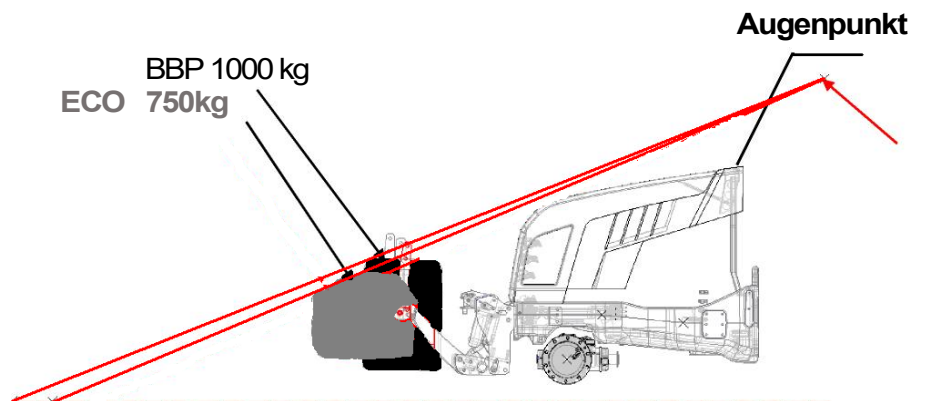

KUNDENPREISE 07.2023

ECO Produktfamilie

ECO	750kg	= €	645,12
ECO	1050kg	= €	849,24
ECO	1450kg	= €	1.289,64

Modell	F
ECO 750kg	615 mm
ECO 1050kg	655mm
ECO 1450kg	695mm

Modell	F
BBP 800kg	850 mm
BBP 1000kg	850mm
BBP 1500kg	800mm

Der Hauptvorteil dieser Produktfamilie ist die wesentlich geringere Bauhöhe als bei herkömmlichen BBP Gewichten.

Bei dieser Produktfamilie ist kein Frontzugmaul enthalten.

07.2023 Preise inkl. MwSt