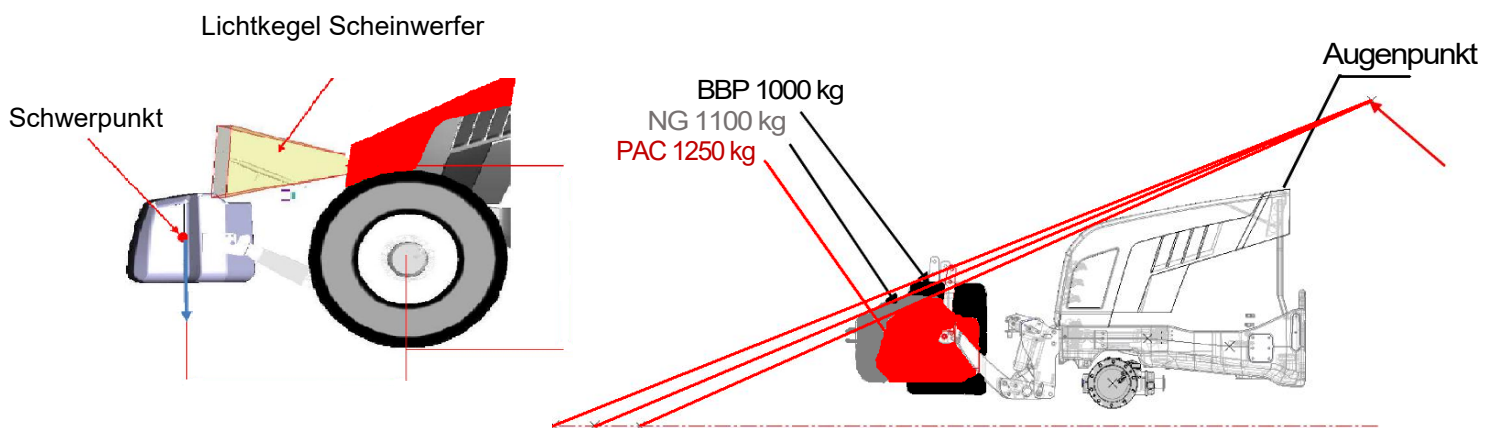

Belastung auf Vorderachse beim MF 8690 mit 2000kg Frontgewicht sind ca. 3204 kg

07.2023 Preise inkl. MwSt