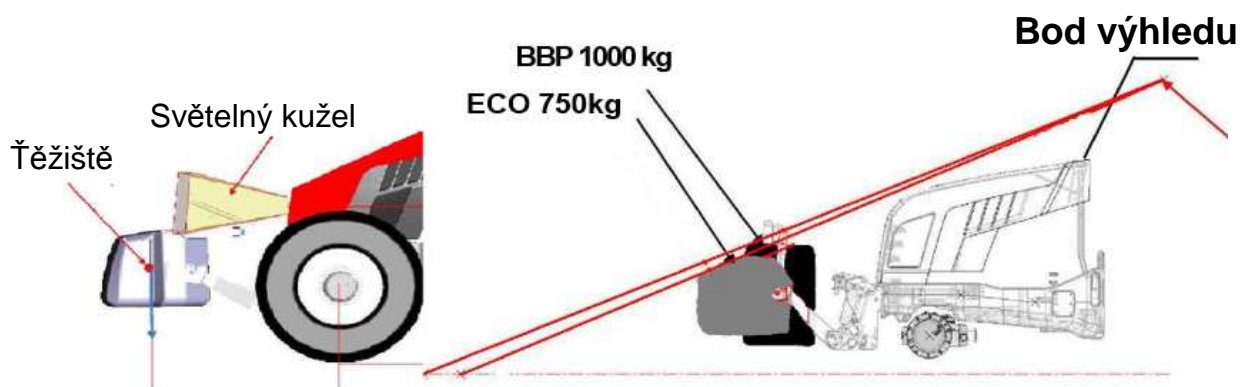

ECO BETONOVÉ PREDNÍ ZÁVAŽÍ

- Moderní dizajn
- Nízká celková výška závaží
- Trvácí
- Vysoká kvalita povrchu
- Velmi dobrý poměr ceny a výkonu

Modell	F
ECO 750 kg	615 mm
ECO 1050 kg	655 mm
ECO 1450 kg	695 mm

Modell	F
BBP 800 kg	850 mm
BBP 1000 kg	850 mm
BBP 1500 kg	800 mm

Nabízíme následující velikosti:

Váha	Objednávací číslo
750 kg	ECO750
1050 kg	ECO1050
1450 kg	ECO1450

Největší výhodou této produktové skupiny je podstatně menší konstrukční velikost než u běžně používaných BBP závaží.